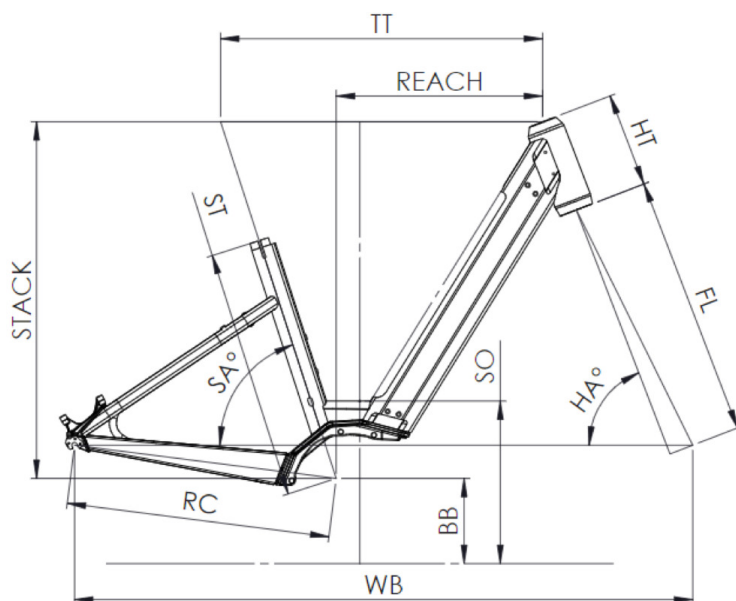

KICKSTAND

Moustache, adjustable

AUTONOMY

146km

GVWR

135kg

SIZES

S (1,49 - 1,61m) M (1,59 - 1,76m) L (1,74 - 1,90m)

MOUSTACHE

MARDI 27.6

Mardi 27.6

ST - TAILLE / SIZE	MM	390 (S)	450 (M)	510 (L)
TAILLE UTILISATEUR / USER SIZE	M	1,49 - 1,61	1,59 - 1,76	1,74 - 1,90
TT - TUBE SUPÉRIEUR / TOP TUBE	MM	555	580	605
RC - BASES / REAR CENTER	MM	475	475	475
HT - DOUILLE DE DIRECTION / HEADTUBE	MM	170	170	170
WB - EMPATTEMENT / WHEELBASE	MM	1097	1113	1138
FL - LONGUEUR DE FOURCHE / FORK LENGTH	MM	501	501	501
BB - HAUTEUR DE BOITIER / BB HEIGHT	MM	300	300	300
SA - ANGLE DE SELLE / SEAT ANGLE	°	70	70	70
HA - ANGLE DE DIRECTION / HEAD ANGLE	°	66,2	67	67
REACH	MM	318	341	366
STACK	MM	658	662	664
SO - ENJAMBEMENT / STANDOVER	MM	440	440	440