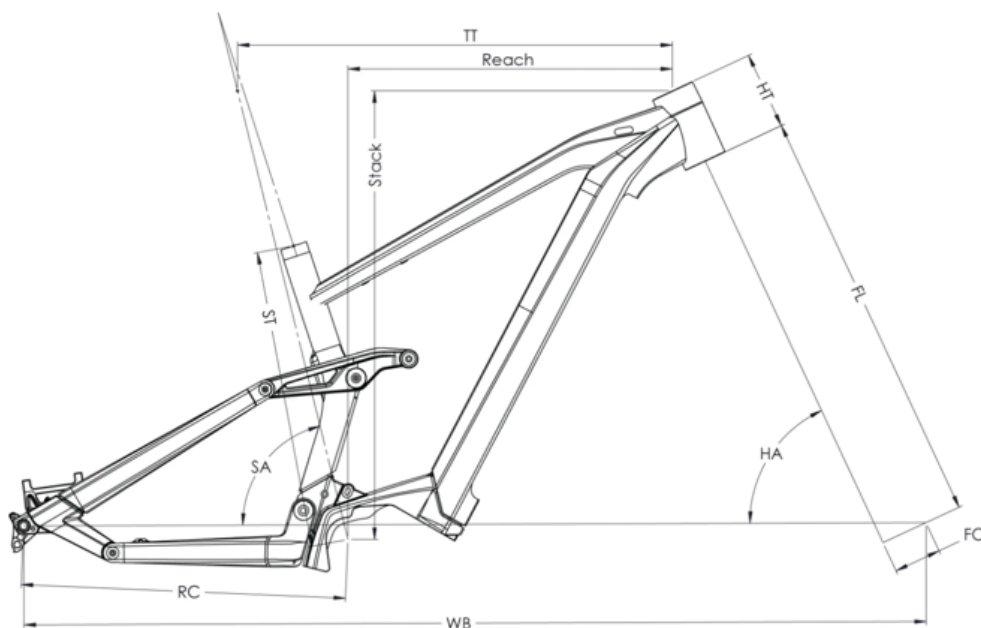

WEIGHT

23.4kg

SIZES

S (1,56 - 1,72m) M (1,69 - 1,85m) L (1,82 - 1,98m) XL (1,95 - 2,11m)

COLORS

Black / Solid Grey glossy

CONDITIONS

Maximum distance, calculated for a 70kg rider in ideal conditions. Estimate your battery range .

MOUSTACHE

SAMEDI 29 TRAIL LTD

ST - TAILLE / SIZE	mm	390 (S)	420 (M)	450 (L)	480 (XL)
Taille utilisateur / User size	m	1,56 - 1,72	1,69 - 1,85	1,82 - 1,98	1,95 - 2,11
TT - Tube supérieur / Top tube	mm	588	618	643	668
RC - Bases / Rear center	mm	462	462	462	462
HT - Douille de direction / Headtube	mm	100	110	130	140
WB - Empattement / Wheelbase	mm	1218	1250	1279	1306
FL - Longueur de fourche / Fork length	mm	560	560	560	560
BB - Hauteur de boîtier / BB height	mm	350	350	350	350
SA - Angle de selle / Seat angle	°	76,6	76,6	76,6	76,6
HA - Angle de direction / Head angle	°	65,6	65,6	65,6	65,6
Reach	mm	441	468	489	512
Stack	mm	623	632	650	659
SO - Enjambement / Standover	mm	836	845	863	873