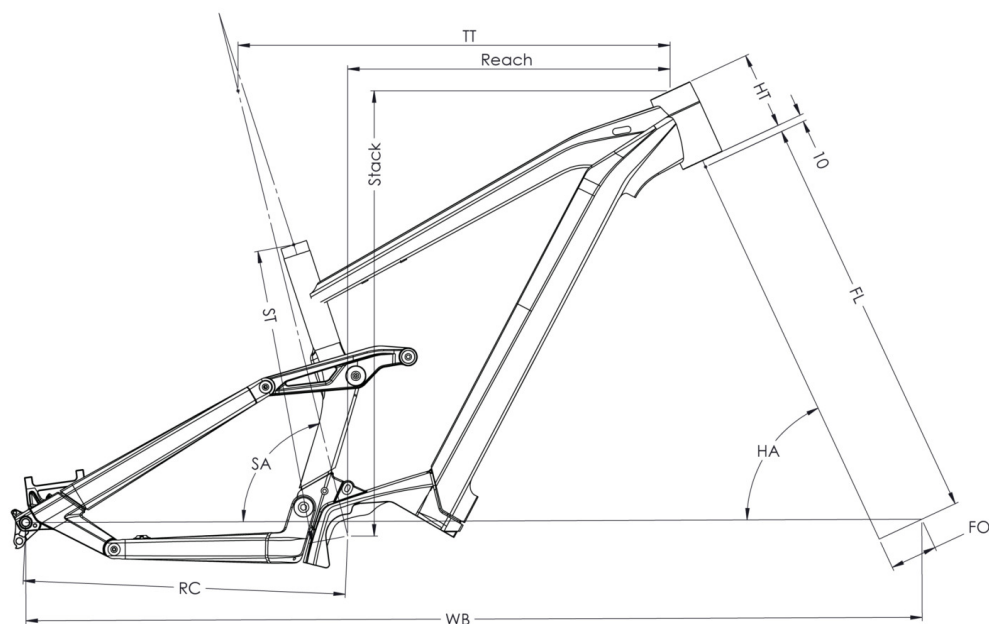

WEIGHT

23.5kg

SIZES

S (1,56 - 1,72m) M (1,69 - 1,85m) L (1,82 - 1,98m) XL (1,95 - 2,11m)

COLORS

Black / British green glossy

CONDITIONS

Maximum distance, calculated for a 70kg rider in ideal conditions. Estimate your battery range .

MOUSTACHE

SAMEDI 29 TRAIL 9

SA29FT938226

6 399 €

TAILLE - ST	Unités	390 (S)	420 (M)	450 (L)	480 (XL)
Taille utilisateur (à titre indicatif)	m	1,56 - 1,72	1,69 - 1,85	1,82 - 1,98	1,95 - 2,11
Tube supérieur (mesure horizontale) - TT	mm	588	618	643	668
Bases - RC	mm	462	462	462	462
Douille de direction - HT	mm	100	110	130	140
Empattement - WB	mm	1218	1250	1279	1306
Hauteur boîtier - BB	mm	345	345	345	345
Longueur de fourche - FL	mm	560	560	560	560
Offset de fourche - FO	mm	44	44	44	44
Angle de tube de selle - STa	°	76,6	76,6	76,6	76,6
Angle de douille de direction - HTa	°	65,6	65,6	65,6	65,6
Reach	mm	441	468	489	512
Stack	mm	623	632	650	659
Enjambement - SO	mm	858	866	868	876
Hauteur de roue - WH	mm	750	750	750	750