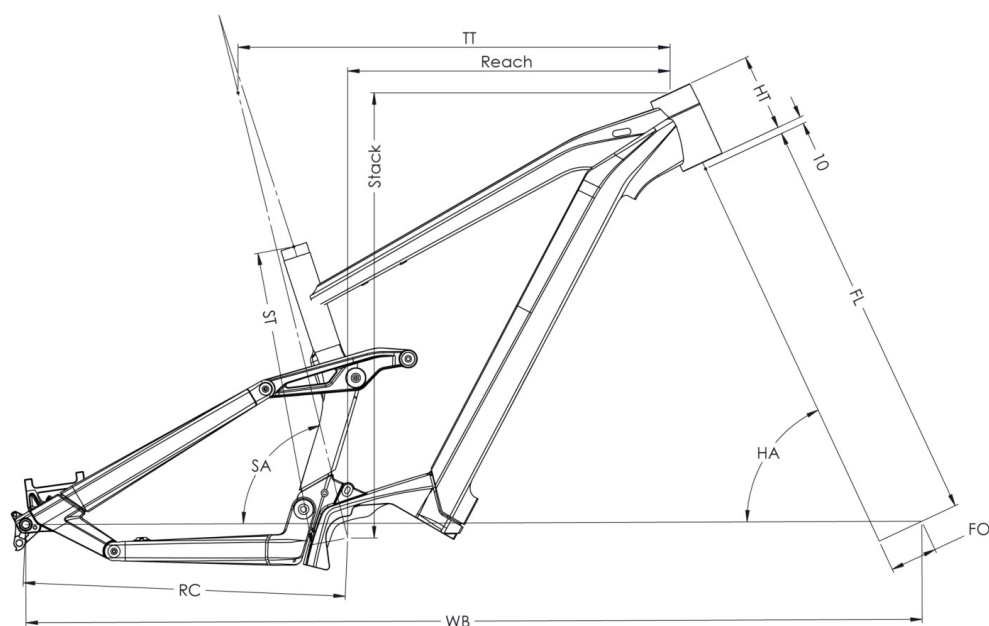

# SAMEDI 29 TRAIL 7

SA29FT738226

5 699 €

TAILLE - ST	Unités	390 (S)	420 (M)	450 (L)	480 (XL)
Taille utilisateur (à titre indicatif)	m	1,56 - 1,72	1,69 - 1,85	1,82 - 1,98	1,95 - 2,11
Tube supérieur (mesure horizontale) - TT	mm	588	618	643	668
Bases - RC	mm	462	462	462	462
Douille de direction - HT	mm	100	110	130	140
Empattement - WB	mm	1218	1250	1279	1306
Hauteur boîtier - BB	mm	345	345	345	345
Longueur de fourche - FL	mm	560	560	560	560
Offset de fourche - FO	mm	44	44	44	44
Angle de tube de selle - STa	°	76,6	76,6	76,6	76,6
Angle de douille de direction - HTa	°	65,6	65,6	65,6	65,6
Reach	mm	441	468	489	512
Stack	mm	623	632	650	659
Enjambement - SO	mm	858	866	868	876
Hauteur de roue - WH	mm	750	750	750	750