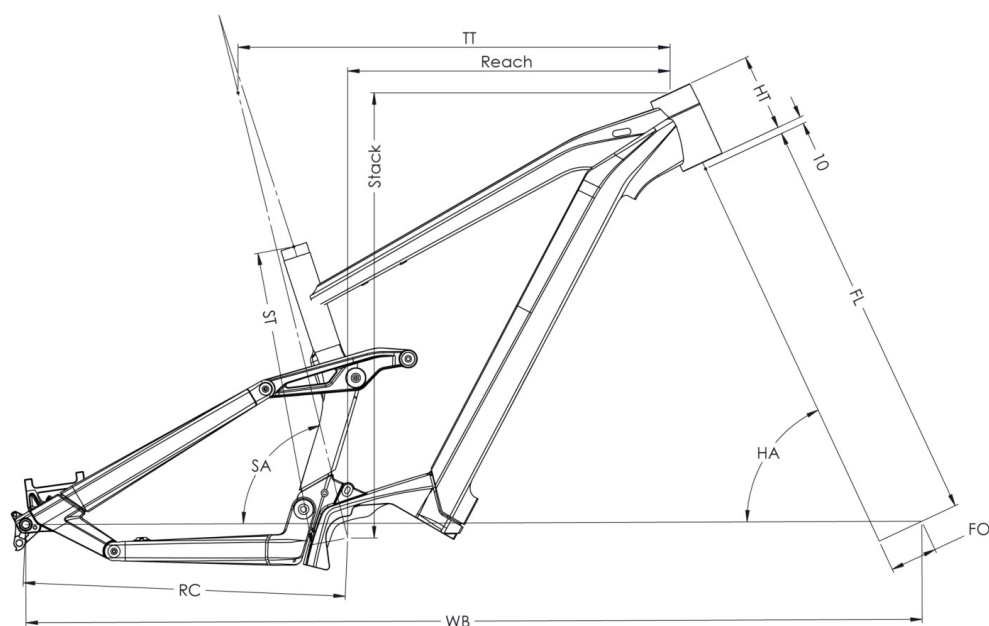

Scan to find this bike online

MOUSTACHE

SAMEDI 29 TRAIL 5

SA29FT538236

5 299 €

TAILLE - ST	Unités	390 (S)	420 (M)	450 (L)	480 (XL)
Taille utilisateur (à titre indicatif)	m	1,56 - 1,72	1,69 - 1,85	1,82 - 1,98	1,95 - 2,11
Tube supérieur (mesure horizontale) - TT	mm	588	618	643	668
Bases - RC	mm	462	462	462	462
Douille de direction - HT	mm	100	110	130	140
Empattement - WB	mm	1218	1250	1279	1306
Hauteur boîtier - BB	mm	345	345	345	345
Longueur de fourche - FL	mm	560	560	560	560
Offset de fourche - FO	mm	44	44	44	44
Angle de tube de selle - STa	°	76,6	76,6	76,6	76,6
Angle de douille de direction - HTa	°	65,6	65,6	65,6	65,6
Reach	mm	441	468	489	512
Stack	mm	623	632	650	659
Enjambement - SO	mm	858	866	868	876
Hauteur de roue - WH	mm	750	750	750	750