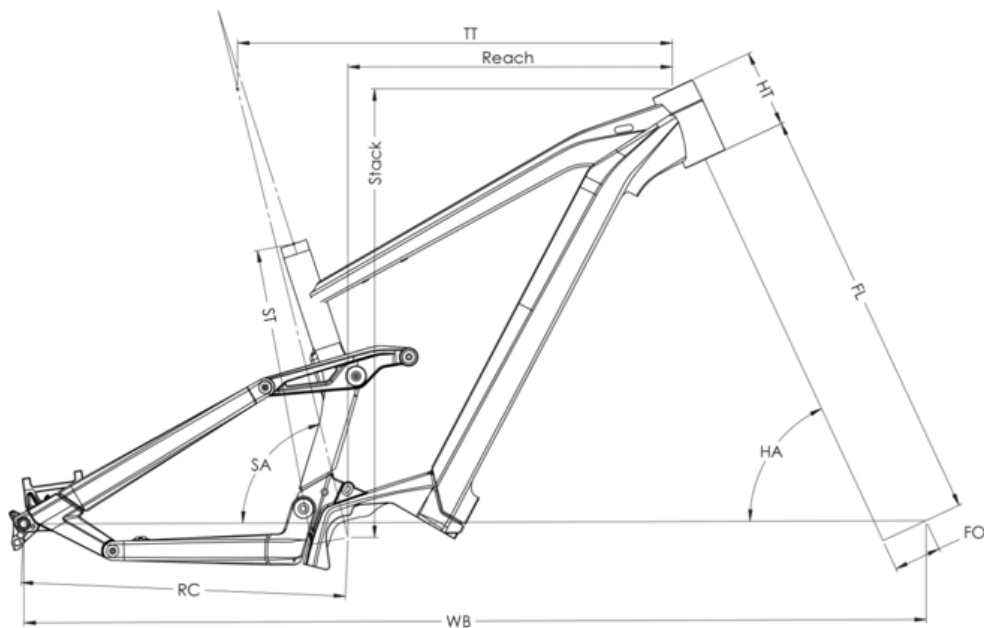

GVWR

140kg

WEIGHT

24.4kg

SIZES

S (1,56 - 1,72m) M (1,69 - 1,85m) L (1,82 - 1,98m) XL (1,95 - 2,11m)

COLORS

Black / Metallic blue glossy

BOSCH CONNECT MODULE (BCM)

Bosch Connect Module (BCM) compatible, with eBike Alarm function

Scan to find this bike online

MOUSTACHE

SAMEDI 29 TRAIL 3

SA29FT338236

4 999 €

ST - TAILLE / SIZE	mm	390 (S)	420 (M)	450 (L)	480 (XL)
Taille utilisateur / User size	m	1,56 - 1,72	1,69 - 1,85	1,82 - 1,98	1,95 - 2,11
TT - Tube supérieur / Top tube	mm	588	618	643	668
RC - Bases / Rear center	mm	462	462	462	462
HT - Douille de direction / Headtube	mm	100	110	130	140
WB - Empattement / Wheelbase	mm	1218	1250	1279	1306
FL - Longueur de fourche / Fork length	mm	560	560	560	560
BB - Hauteur de boîtier / BB height	mm	350	350	350	350
SA - Angle de selle / Seat angle	°	76,6	76,6	76,6	76,6
HA - Angle de direction / Head angle	°	65,6	65,6	65,6	65,6
Reach	mm	441	468	489	512
Stack	mm	623	632	650	659
SO - Enjambement / Standover	mm	836	845	863	873