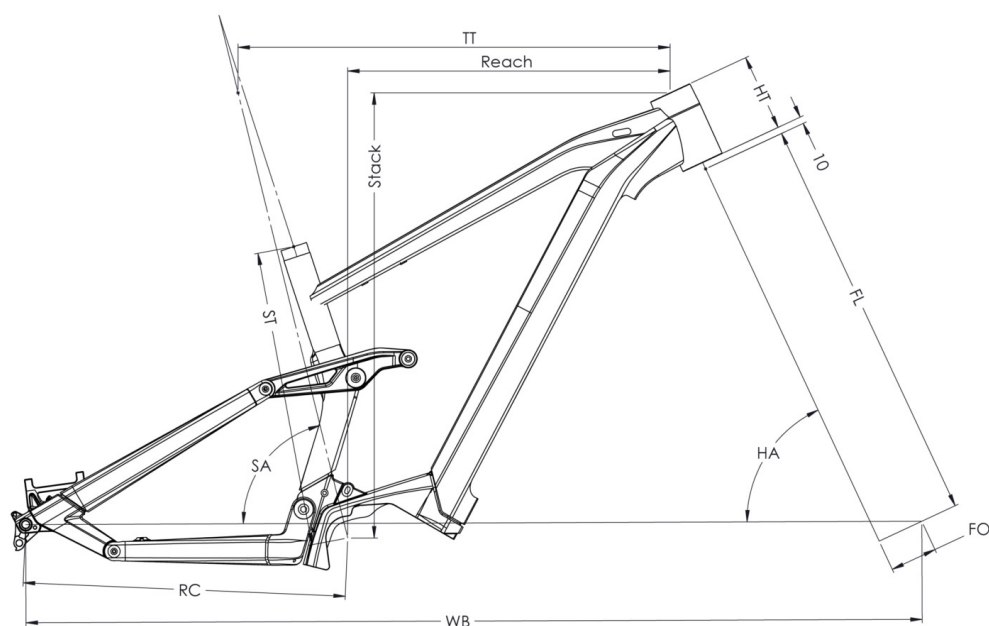

# SAMEDI 29 TRAIL 11

SA29FT138226

7 399 €

TAILLE - ST	Unités	390 (S)	420 (M)	450 (L)	480 (XL)
Taille utilisateur (à titre indicatif)	m	1,56 - 1,72	1,69 - 1,85	1,82 - 1,98	1,95 - 2,11
Tube supérieur (mesure horizontale) - TT	mm	588	618	643	668
Bases - RC	mm	462	462	462	462
Douille de direction - HT	mm	100	110	130	140
Empattement - WB	mm	1218	1250	1279	1306
Hauteur boîtier - BB	mm	345	345	345	345
Longueur de fourche - FL	mm	560	560	560	560
Offset de fourche - FO	mm	44	44	44	44
Angle de tube de selle - STa	°	76,6	76,6	76,6	76,6
Angle de douille de direction - HTa	°	65,6	65,6	65,6	65,6
Reach	mm	441	468	489	512
Stack	mm	623	632	650	659
Enjambement - SO	mm	858	866	868	876
Hauteur de roue - WH	mm	750	750	750	750