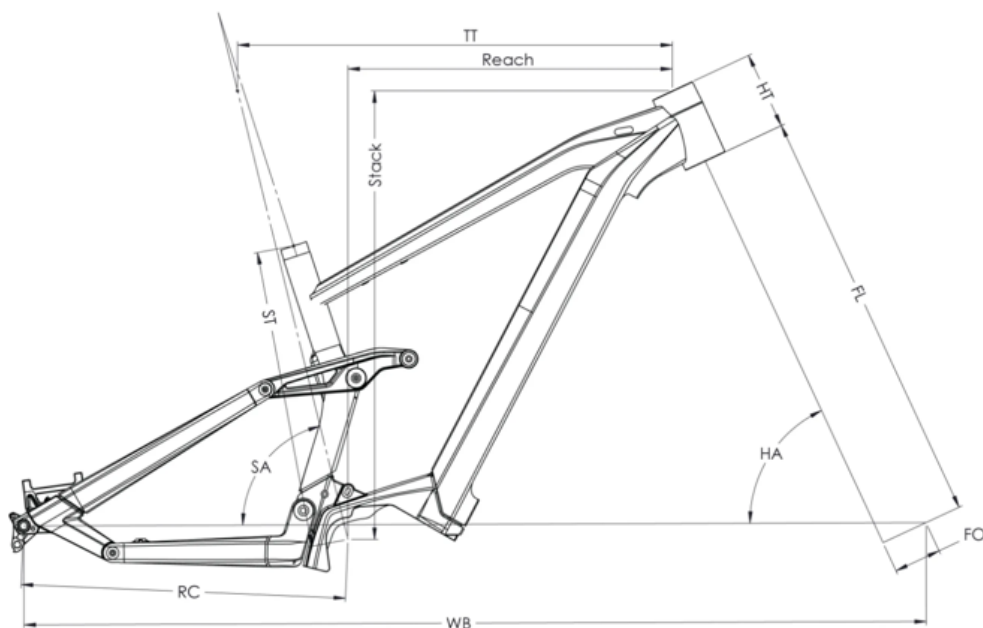

AUTONOMY

117km

GVWR

140kg

WEIGHT

23.4kg

SIZES

S (1,56 - 1,72m) M (1,69 - 1,85m) L (1,82 - 1,98m) XL (1,95 - 2,11m)

8 799 €

ST - TAILLE / SIZE	mm	390 (S)	420 (M)	450 (L)	480 (XL)
Taille utilisateur / User size	m	1,56 - 1,72	1,69 - 1,85	1,82 - 1,98	1,95 - 2,11
TT - Tube supérieur / Top tube	mm	590	620	645	670
RC - Bases / Rear center	mm	462	462	462	462
HT - Douille de direction / Headtube	mm	100	110	130	140
WB - Empattement / Wheelbase	mm	1225	1257	1286	1313
FL - Longueur de fourche / Fork length	mm	584	584	584	584
BB - Hauteur de boîtier / BB height	mm	350	350	350	350
SA - Angle de selle / Seat angle	°	76	76	76	76
HA - Angle de direction / Head angle	°	65	65	65	65
Reach	mm	433	461	481	504
Stack	mm	628	638	655	664
SO - Enjambement / Standover	mm	836	845	863	873