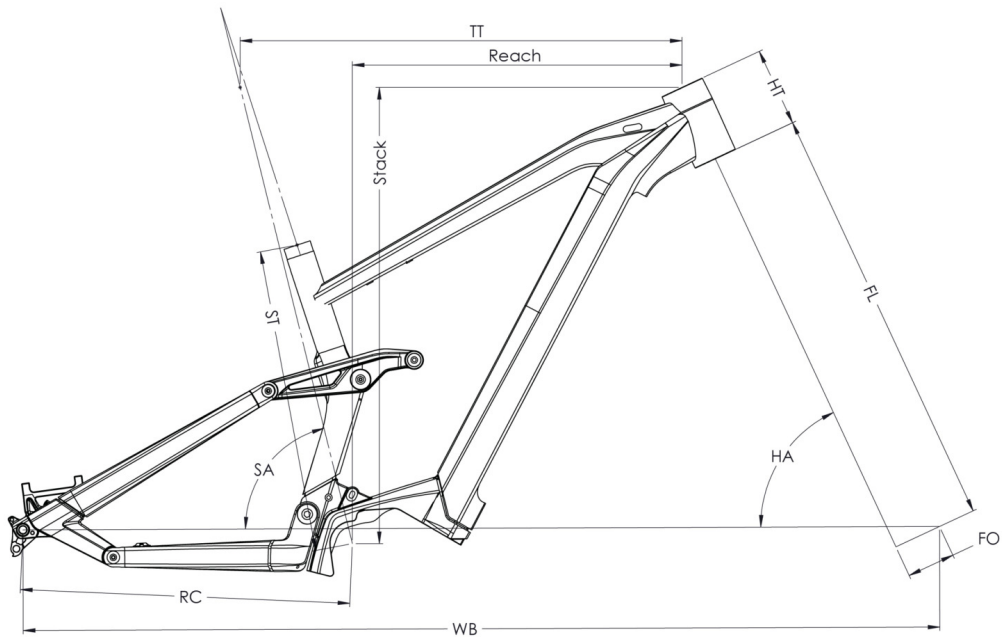

AUTONOMY

97km

GVWR

140kg

WEIGHT

23.6kg

SIZES

S (1,56 - 1,72m) M (1,69 - 1,85m) L (1,82 - 1,98m) XL (1,95 - 2,11m)

6 499 €

| TAILLE - ST | Unités | 390 (S) | 420 (M) | 450 (L) | 480 (XL) |
|--|--------|-------------|-------------|-------------|-------------|
| Taille utilisateur (à titre indicatif) | m | 1,56 - 1,72 | 1,69 - 1,85 | 1,82 - 1,98 | 1,95 - 2,11 |
| Tube supérieur (mesure horizontale) - TT | mm | 590 | 620 | 645 | 670 |
| Bases - RC | mm | 462 | 462 | 462 | 462 |
| Douille de direction - HT | mm | 100 | 110 | 130 | 140 |
| Empattement - WB | mm | 1225 | 1257 | 1286 | 1313 |
| Hauteur boîtier - BB | mm | 350 | 350 | 350 | 350 |
| Longueur de fourche - FL | mm | 583,7 | 583,7 | 583,7 | 583,7 |
| Offset de fourche - FO | mm | 44 | 44 | 44 | 44 |
| Angle de tube de selle - STa | ° | 76 | 76 | 76 | 76 |
| Angle de douille de direction - HTa | ° | 65 | 65 | 65 | 65 |
| Reach | mm | 433 | 461 | 481 | 504 |
| Stack | mm | 628 | 638 | 655 | 664 |
| Enjambement - SO | mm | 836 | 845 | 863 | 873 |
| Hauteur de roue - WH | mm | 750 | 750 | 750 | 750 |