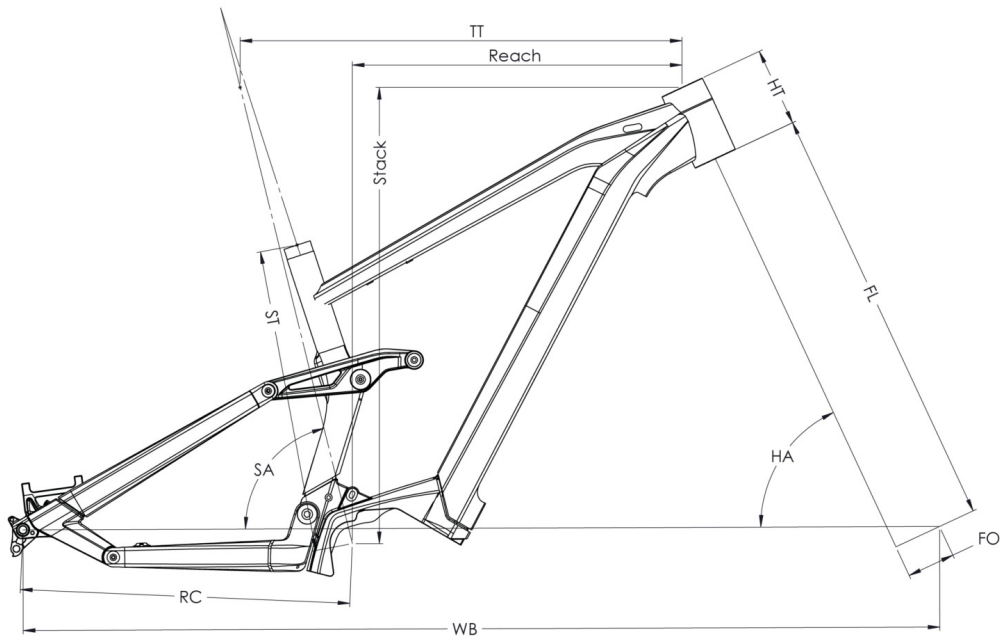

BOSCH CONNECT MODULE (BCM)

Bosch Connect Module (BCM) compatible, with eBike Alarm function

Scan to find this bike online

MOUSTACHE

SAMEDI 29 GAME 7

SA29FG738226

5 799 €

TAILLE - ST	Unités	390 (S)	420 (M)	450 (L)	480 (XL)
Taille utilisateur (à titre indicatif)	m	1,56 - 1,72	1,69 - 1,85	1,82 - 1,98	1,95 - 2,11
Tube supérieur (mesure horizontale) - TT	mm	590	620	645	670
Bases - RC	mm	462	462	462	462
Douille de direction - HT	mm	100	110	130	140
Empattement - WB	mm	1225	1257	1286	1313
Hauteur boîtier - BB	mm	350	350	350	350
Longueur de fourche - FL	mm	583,7	583,7	583,7	583,7
Offset de fourche - FO	mm	44	44	44	44
Angle de tube de selle - STa	°	76	76	76	76
Angle de douille de direction - HTa	°	65	65	65	65
Reach	mm	433	461	481	504
Stack	mm	628	638	655	664
Enjambement - SO	mm	836	845	863	873
Hauteur de roue - WH	mm	750	750	750	750