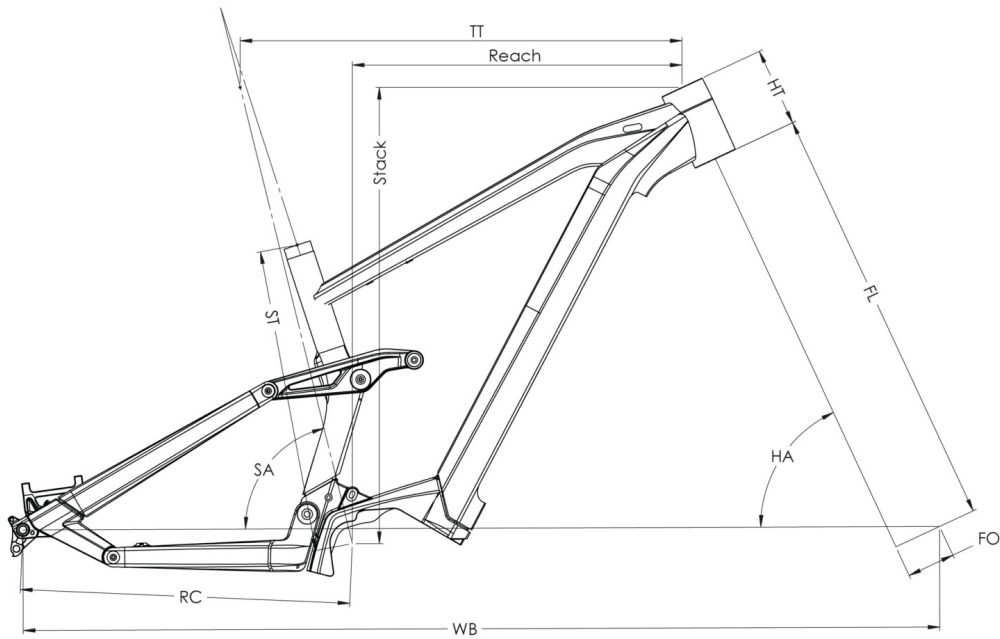

GVWR

140kg

WEIGHT

24.4kg

SIZES

S (1,56 - 1,72m) M (1,69 - 1,85m) L (1,82 - 1,98m) XL (1,95 - 2,11m)

COLORS

Black / Cool Grey glossy

BOSCH CONNECT MODULE (BCM)

Bosch Connect Module (BCM) compatible, with eBike Alarm function

Scan to find this bike online

{MOUSTACHE

SAMEDI 29 GAME 5

SA29FG538236

5 399 €

TAILLE - ST	Unités	390 (S)	420 (M)	450 (L)	480 (XL)
Taille utilisateur (à titre indicatif)	m	1,56 - 1,72	1,69 - 1,85	1,82 - 1,98	1,95 - 2,11
Tube supérieur (mesure horizontale) - TT	mm	590	620	645	670
Bases - RC	mm	462	462	462	462
Douille de direction - HT	mm	100	110	130	140
Empattement - WB	mm	1225	1257	1286	1313
Hauteur boîtier - BB	mm	350	350	350	350
Longueur de fourche - FL	mm	583,7	583,7	583,7	583,7
Offset de fourche - FO	mm	44	44	44	44
Angle de tube de selle - STa	°	76	76	76	76
Angle de douille de direction - HTa	°	65	65	65	65
Reach	mm	433	461	481	504
Stack	mm	628	638	655	664
Enjambement - SO	mm	836	845	863	873
Hauteur de roue - WH	mm	750	750	750	750