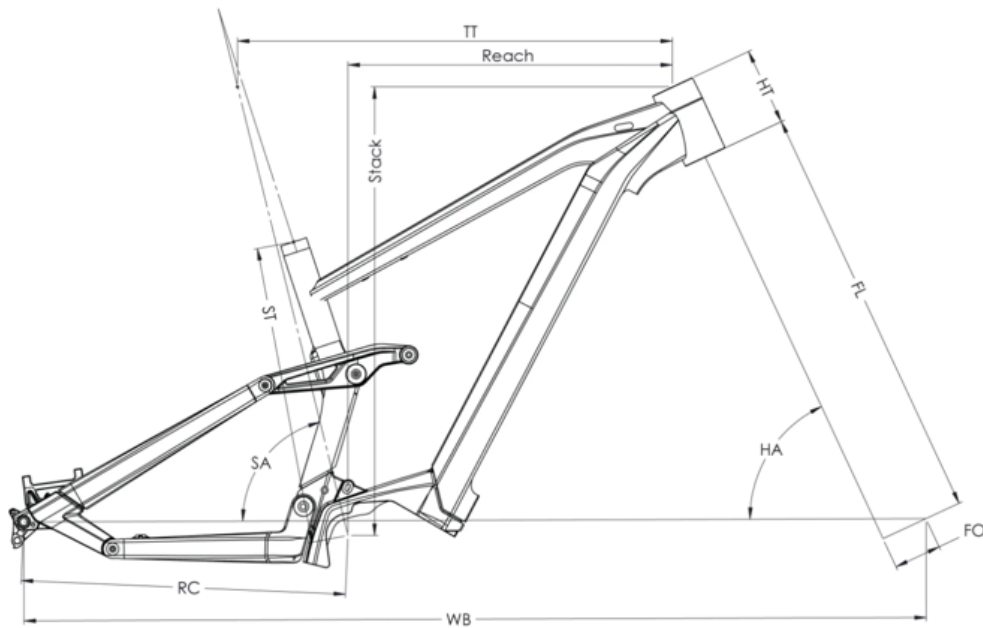

GVWR

140kg

WEIGHT

25.4kg

SIZES

S (1,56 - 1,72m) M (1,69 - 1,85m) L (1,82 - 1,98m) XL (1,95 - 2,11m)

COLORS

Black / Ochre glossy

BOSCH CONNECT MODULE (BCM)

Bosch Connect Module (BCM) compatible, with eBike Alarm function

Scan to find this bike online

MOUSTACHE

SAMEDI 29 GAME 3

SA29FG338236

4 999 €

ST - TAILLE / SIZE	mm	390 (S)	420 (M)	450 (L)	480 (XL)
Taille utilisateur / User size	m	1,56 - 1,72	1,69 - 1,85	1,82 - 1,98	1,95 - 2,11
TT - Tube supérieur / Top tube	mm	590	620	645	670
RC - Bases / Rear center	mm	462	462	462	462
HT - Douille de direction / Headtube	mm	100	110	130	140
WB - Empattement / Wheelbase	mm	1225	1257	1286	1313
FL - Longueur de fourche / Fork length	mm	584	584	584	584
BB - Hauteur de boîtier / BB height	mm	350	350	350	350
SA - Angle de selle / Seat angle	°	76	76	76	76
HA - Angle de direction / Head angle	°	65	65	65	65
Reach	mm	433	461	481	504
Stack	mm	628	638	655	664
SO - Enjambement / Standover	mm	836	845	863	873