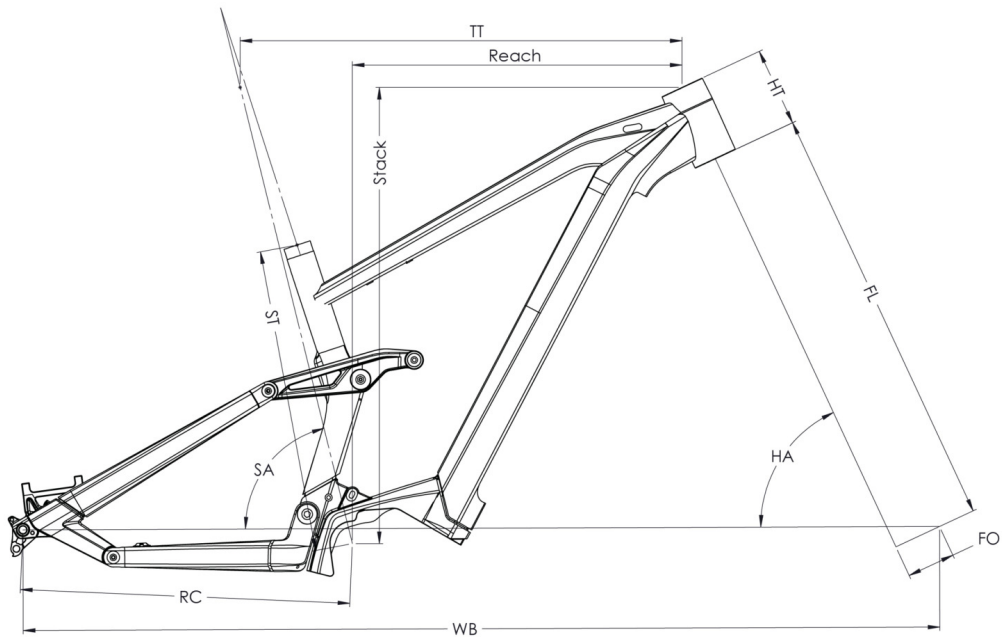

AUTONOMY

97km

GVWR

140kg

WEIGHT

22.9kg

SIZES

S (1,56 - 1,72m) M (1,69 - 1,85m) L (1,82 - 1,98m) XL (1,95 - 2,11m)

7 499 €

TAILLE - ST	Unités	390 (S)	420 (M)	450 (L)	480 (XL)
Taille utilisateur (à titre indicatif)	m	1,56 - 1,72	1,69 - 1,85	1,82 - 1,98	1,95 - 2,11
Tube supérieur (mesure horizontale) - TT	mm	590	620	645	670
Bases - RC	mm	462	462	462	462
Douille de direction - HT	mm	100	110	130	140
Empattement - WB	mm	1225	1257	1286	1313
Hauteur boîtier - BB	mm	350	350	350	350
Longueur de fourche - FL	mm	583,7	583,7	583,7	583,7
Offset de fourche - FO	mm	44	44	44	44
Angle de tube de selle - STa	°	76	76	76	76
Angle de douille de direction - HTa	°	65	65	65	65
Reach	mm	433	461	481	504
Stack	mm	628	638	655	664
Enjambement - SO	mm	836	845	863	873
Hauteur de roue - WH	mm	750	750	750	750