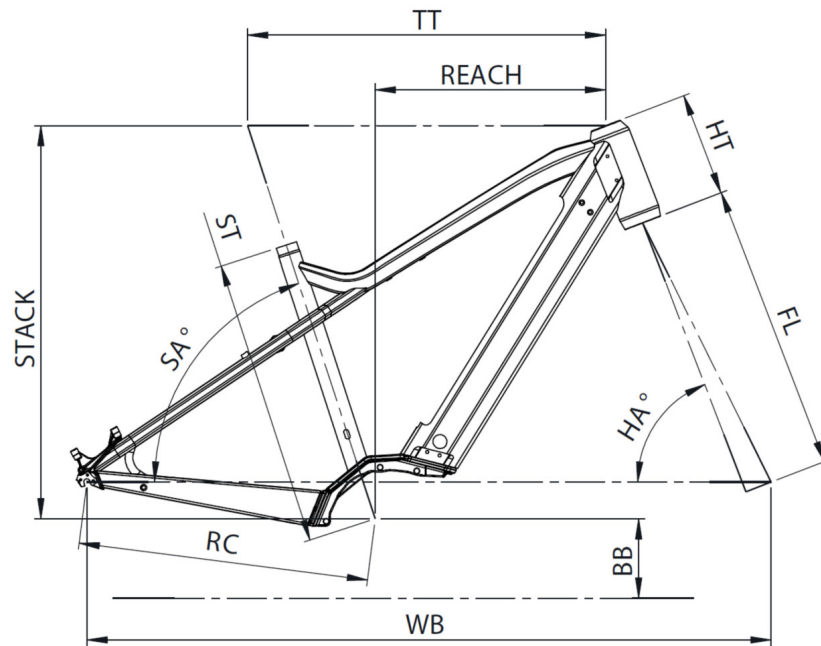

# SAMEDI 28.3

TAILLE - ST	mm	420 (S)	470 (M)	530 (L)	580 (XL)
Taille utilisateur (à titre indicatif)	m	1,55 - 1,70	1,68 - 1,83	1,80 - 1,95	1,90 - 2,05
Tube supérieur (mesure horizontale) - TT	mm	560	585	610	635
Bases - RC	mm	475	475	475	475
Douille de direction - HT	mm	170	170	170	190
Empattement - WB	mm	1106	1121	1147	1173
Longueur de fourche - FL	mm	477	477	477	477
Hauteur boîtier - BB	mm	305	305	305	305
Angle de selle - SA	°	71,5	71,5	71,5	71,5
Angle de direction - HA	°	67,7	68,5	68,5	68,5
Reach	mm	347	371	396	415
Stack	mm	644	644	644	664