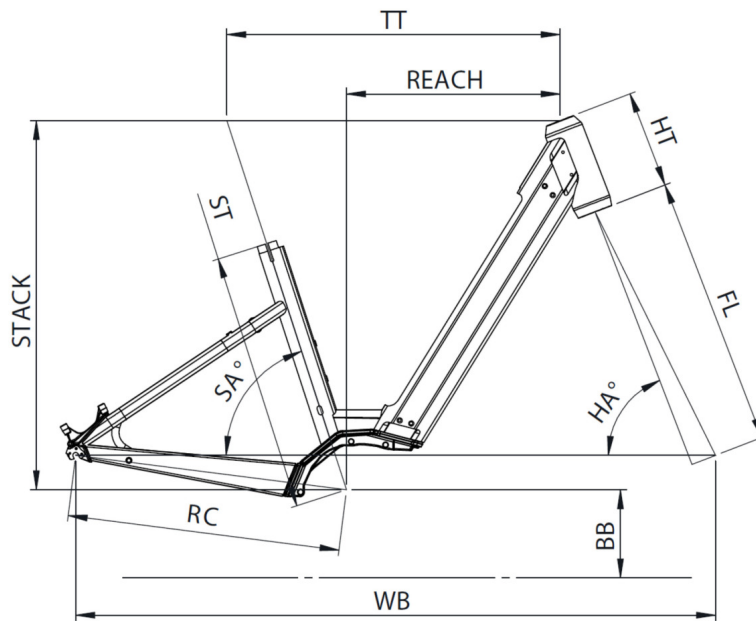

Scan to find this bike online

{MOUSTACHE

SAMEDI 28.3 OPEN

TAILLE - ST	mm	390 (S)	450 (M)	510 (L)
Taille utilisateur (à titre indicatif)	m	1,49 - 1,61	1,59 - 1,76	1,74 - 1,90
Tube supérieur (mesure horizontale) - TT	mm	555	580	605
Bases - RC	mm	475	475	475
Douille de direction - HT	mm	170	170	170
Empattement - WB	mm	1101	1115	1124
Longueur de fourche - FL	mm	477	477	477
Hauteur boîtier - BB	mm	305	305	305
Angle de selle - SA	°	71,5	71,5	71,5
Angle de direction - HA	°	67,7	68,5	68,5
Reach	mm	342	366	390
Stack	mm	644	644	644