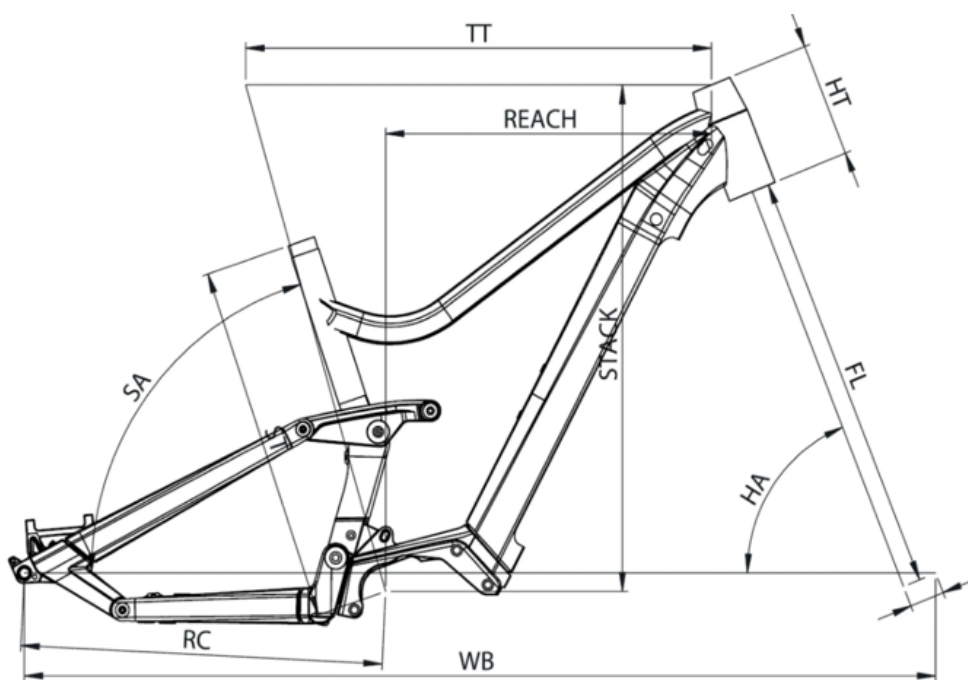

WEIGHT

26.4kg

SIZES

S (1,54 - 1,69m) M (1,66 - 1,81m) L (1,78 - 1,93m) XL (1,90 - 2,05m)

COLORS

Black glossy

CONDITIONS

Maximum distance, calculated for a 70kg rider in ideal conditions. Estimate your battery range .

MOUSTACHE

SAMEDI 27 XROAD FS 6

ST - TAILLE / SIZE	mm	390 (S)	440 (M)	490 (L)	540 (XL)
Taille utilisateur / User size	m	1,54 - 1,69	1,66 - 1,81	1,78 - 1,93	1,90 - 2,05
TT - Tube supérieur / Top tube	mm	563	588	613	638
RC - Bases / Rear center	mm	458	458	458	458
HT - Douille de direction / Headtube	mm	130	140	150	160
WB - Empattement / Wheelbase	mm	1127	1150	1176	1202
FL - Longueur de fourche / Fork length	mm	501	501	501	501
BB - Hauteur de boitier / BB height	mm	327	327	327	327
SA - Angle de selle / Seat angle	°	74,7	74,7	74,7	74,7
HA - Angle de direction / Head angle	°	68,7	68,9	68,9	68,9
Reach	mm	398	420	442	464
Stack	mm	602	613	622	631
SO - Enjambement / Standover	mm	740	735	740	744