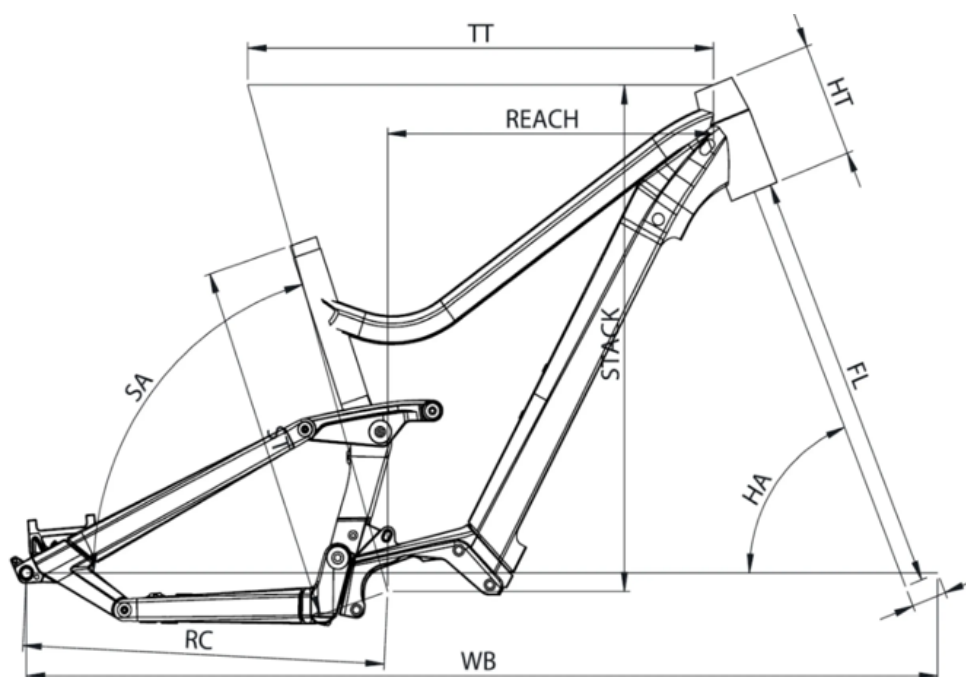

SIZES

S (1,54 - 1,69m) M (1,66 - 1,81m) L (1,78 - 1,93m) XL (1,90 - 2,05m)

COLORS

Titanium glossy

CONDITIONS

Maximum distance, calculated for a 70kg rider in ideal conditions. Estimate your battery range .

MOUSTACHE

SAMEDI 27 XROAD FS 3

SA27FX349230

4 499 €

ST - TAILLE / SIZE	mm	390 (S)	440 (M)	490 (L)	540 (XL)
Taille utilisateur / User size	m	1,54 - 1,69	1,66 - 1,81	1,78 - 1,93	1,90 - 2,05
TT - Tube supérieur / Top tube	mm	563	588	613	638
RC - Bases / Rear center	mm	458	458	458	458
HT - Douille de direction / Headtube	mm	130	140	150	160
WB - Empattement / Wheelbase	mm	1127	1150	1176	1202
FL - Longueur de fourche / Fork length	mm	501	501	501	501
BB - Hauteur de boîtier / BB height	mm	327	327	327	327
SA - Angle de selle / Seat angle	°	74,7	74,7	74,7	74,7
HA - Angle de direction / Head angle	°	68,7	68,9	68,9	68,9
Reach	mm	398	420	442	464
Stack	mm	602	613	622	631
SO - Enjambement / Standover	mm	740	735	740	744