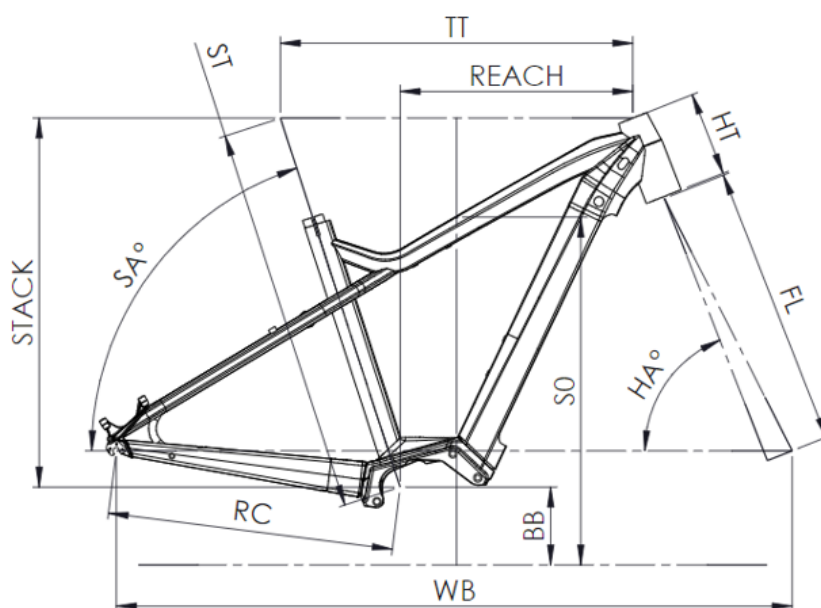

WEIGHT

25.8kg

SIZES

S (1,55 - 1,70m) M (1,68 - 1,83m) L (1,80 - 1,95m) XL (1,90 - 2,05m)

COLORS

Black glossy

CONDITIONS

Maximum distance, calculated for a 70kg rider in ideal conditions. Estimate your battery range .

Scan to find this bike online

MOUSTACHE

SAMEDI 27 XROAD 6

ST - TAILLE / SIZE	mm	420 (S)	470 (M)	530 (L)	580 (XL)
Taille utilisateur / User size	m	1,55 - 1,70	1,68 - 1,83	1,80 - 1,95	1,90 - 2,05
TT - Tube supérieur / Top tube	mm	560	585	610	635
RC - Bases / Rear center	mm	475	475	475	475
HT - Douille de direction / Headtube	mm	140	140	150	160
WB - Empattement / Wheelbase	mm	1121	1135	1155	1180
FL - Longueur de fourche / Fork length	mm	501	501	501	501
BB - Hauteur de boîtier / BB height	mm	303	303	303	303
SA - Angle de selle / Seat angle	°	71	70,5	70,5	70,5
HA - Angle de direction / Head angle	°	66,5	67	67,5	67,5
Reach	mm	350	370	390	412
Stack	mm	620	622	634	645
SO - Enjambement / Standover	mm	749	751	754	757