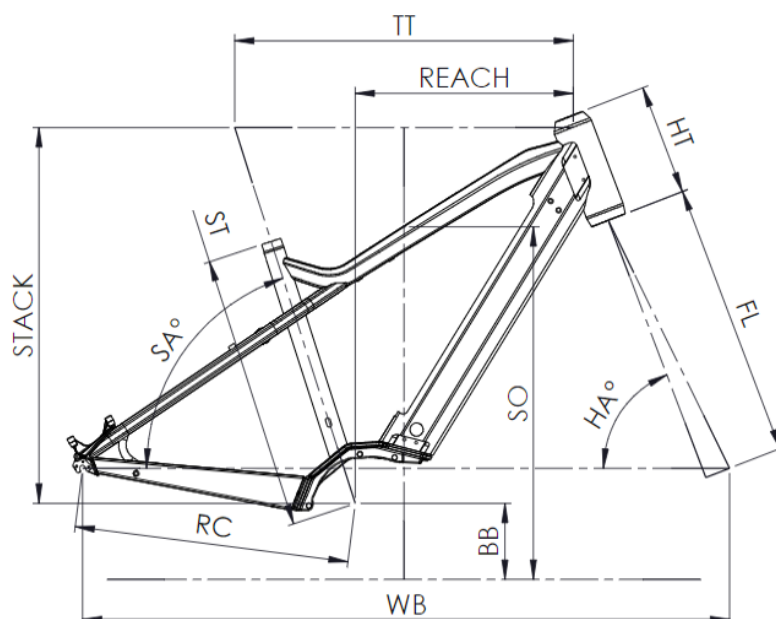

Scan to find this bike online

MOUSTACHE

SAMEDI 27 XROAD 2

SA27CX242230

3 499 €

ST - TAILLE / SIZE	mm	420 (S)	470 (M)	530 (L)	580 (XL)
Taille utilisateur / User size	m	1,55 - 1,70	1,68 - 1,83	1,80 - 1,95	1,90 - 2,05
TT - Tube supérieur / Top tube	mm	560	585	610	635
RC - Bases / Rear center	mm	475	475	475	475
HT - Douille de direction / Headtube	mm	170	170	170	190
WB - Empattement / Wheelbase	mm	1108	1123	1148	1174
FL - Longueur de fourche / Fork length	mm	487	487	487	487
BB - Hauteur de boîtier / BB height	mm	298	298	298	298
SA - Angle de selle / Seat angle	°	71	71	71	71
HA - Angle de direction / Head angle	°	67,2	68	68	68
Reach	mm	341	365	390	409
Stack	mm	644	648	648	667
SO - Enjambement / Standover	mm	762	771	771	777