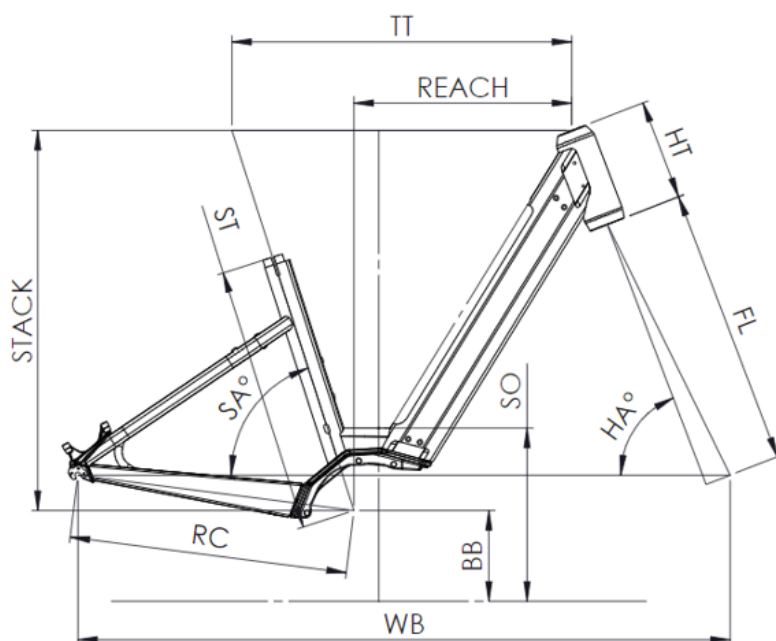

GVWR

135kg

WEIGHT

26.7kg

SIZES

S (1,55 - 1,70m) M (1,68 - 1,83m) L (1,80 - 1,95m) XL (1,90 - 2,05m)

COLORS

Petrol Blue glossy

BOSCH CONNECT MODULE (BCM)

Bosch Connect Module (BCM) compatible, with eBike Alarm function

Scan to find this bike online

{MOUSTACHE

SAMEDI 27 XROAD 2 NEXUS

ST - TAILLE / SIZE	mm	390 (S)	450 (M)	510 (L)
Taille utilisateur / User size	m	1,49 - 1,61	1,59 - 1,76	1,74 - 1,90
TT - Tube supérieur / Top tube	mm	550	575	600
RC - Bases / Rear center	mm	470	470	470
HT - Douille de direction / Headtube	mm	140	150	160
WB - Empattement / Wheelbase	mm	1092	1110	1128
FL - Longueur de fourche / Fork length	mm	477	477	477
BB - Hauteur de boîtier / BB height	mm	300	300	300
SA - Angle de selle / Seat angle	°	71,4	71,4	71,4
HA - Angle de direction / Head angle	°	67,7	68,1	68,7
Reach	mm	348	366	387
Stack	mm	614	625	637
SO - Enjambement / Standover	mm	688	683	681