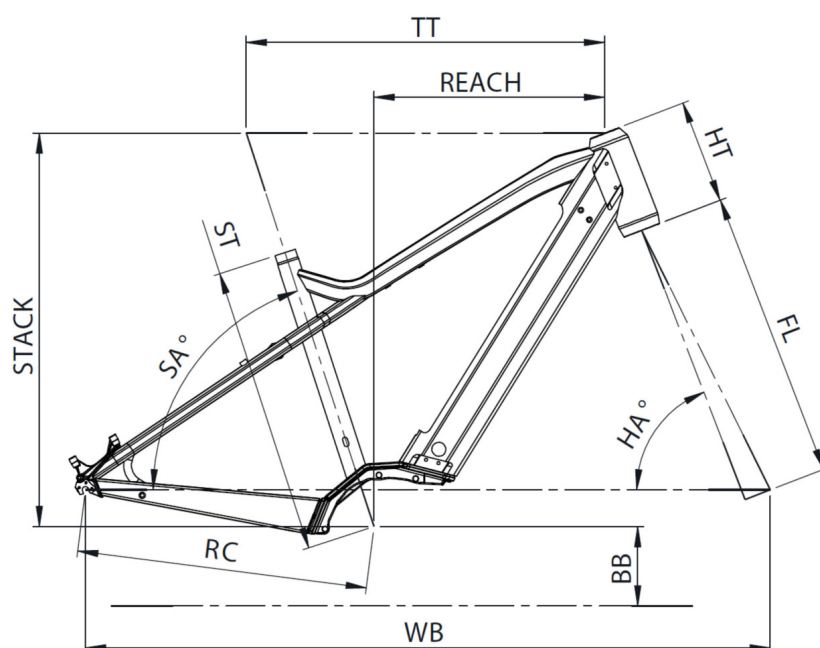

WEIGHT

25kg

SIZES

S (1,55 - 1,70m) M (1,68 - 1,83m) L (1,80 - 1,95m) XL (1,90 - 2,05m)

COLORS

Pastel Green glossy

CONDITIONS

Maximum distance, calculated for a 70kg rider in ideal conditions. Estimate your battery range .

WARRANTY

5 years frame and fork Moustache Bikes - 2 years motor, battery

Scan to find this bike online

MOUSTACHE

SAMEDI 27 XROAD 1

TAILLE - ST	mm	420 (S)	470 (M)	530 (L)	580 (XL)
Taille utilisateur (à titre indicatif)	m	1,55 - 1,70	1,68 - 1,83	1,80 - 1,95	1,90 - 2,05
Tube supérieur (mesure horizontale) - TT	mm	560	585	610	635
Bases - RC	mm	475	475	475	475
Douille de direction - HT	mm	170	170	170	190
Empattement - WB	mm	1108	1123	1148	1174
Longueur de fourche - FL	mm	487	487	487	487
Hauteur boîtier - BB	mm	298	298	298	298
Angle de selle - SA	°	71	71	71	71
Angle de direction - HA	°	67,2	68	68	68
Reach	mm	341	365	390	409
Stack	mm	644	648	648	667