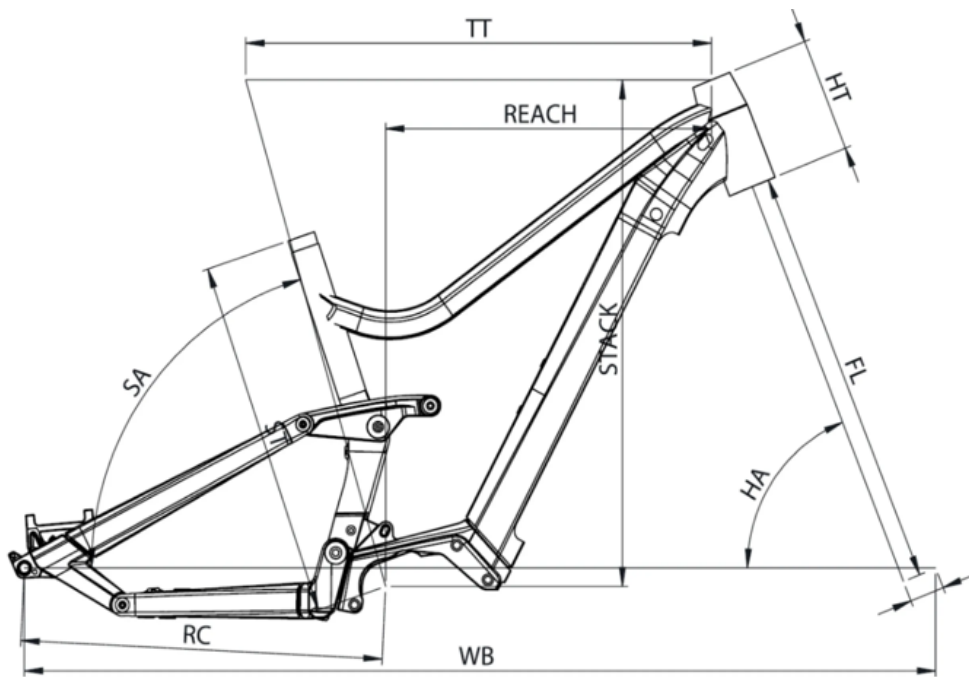

Shimano, MT420, hydraulic disc, 4 pistons

REAR ROTOR

Shimano, 203mm

AUTONOMY

107km

GVWR

135kg

WEIGHT

24.4kg

SIZES

S (1,54 - 1,69m) M (1,66 - 1,81m) L (1,78 - 1,93m) XL (1,90 - 2,05m)

COLORS

Pebble grey glossy

CONDITIONS

Maximum distance, calculated for a 70kg rider in ideal conditions. Estimate your battery range .

{MOUSTACHE

SAMEDI 27 WIDE 5

ST - TAILLE / SIZE	mm	390 (S)	440 (M)	490 (L)	540 (XL)
Taille utilisateur / User size	m	1,54 - 1,69	1,66 - 1,81	1,78 - 1,93	1,90 - 2,05
TT - Tube supérieur / Top tube	mm	574	604	630	654
RC - Bases / Rear center	mm	458	458	458	458
HT - Douille de direction / Headtube	mm	130	140	150	160
WB - Empattement / Wheelbase	mm	1161	1188	1215	1241
FL - Longueur de fourche / Fork length	mm	546	546	546	546
BB - Hauteur de boîtier / BB height	mm	348	348	348	348
SA - Angle de selle / Seat angle	°	72,6	72,6	72,6	72,6
HA - Angle de direction / Head angle	°	65,6	65,9	66	66
Reach	mm	382	409	432	454
Stack	mm	611	622	635	641
SO - Enjambement / Standover	mm	741	739	743	757