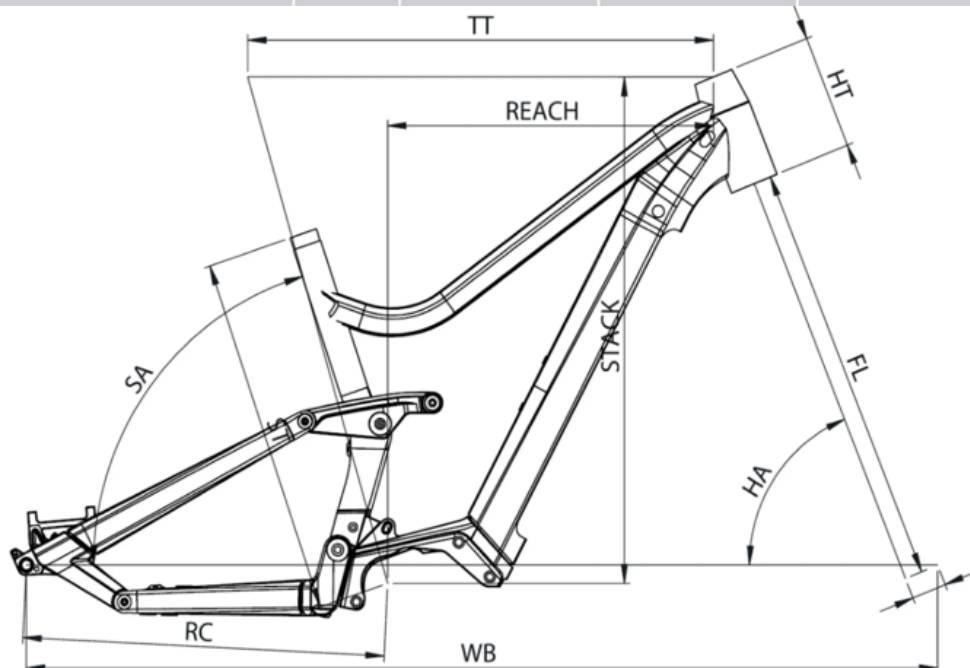

Scan to find this bike online

{MOUSTACHE

SAMEDI 27 WIDE 3

ST - TAILLE / SIZE	mm	390 (S)	440 (M)	490 (L)	540 (XL)
Taille utilisateur / User size	m	1,54 - 1,69	1,66 - 1,81	1,78 - 1,93	1,90 - 2,05
TT - Tube supérieur / Top tube	mm	574	604	630	654
RC - Bases / Rear center	mm	458	458	458	458
HT - Douille de direction / Headtube	mm	130	140	150	160
WB - Empattement / Wheelbase	mm	1161	1188	1215	1241
FL - Longueur de fourche / Fork length	mm	546	546	546	546
BB - Hauteur de boîtier / BB height	mm	348	348	348	348
SA - Angle de selle / Seat angle	°	72,6	72,6	72,6	72,6
HA - Angle de direction / Head angle	°	65,6	65,9	66	66
Reach	mm	382	409	432	454
Stack	mm	611	622	635	641
SO - Enjambement / Standover	mm	741	739	743	757