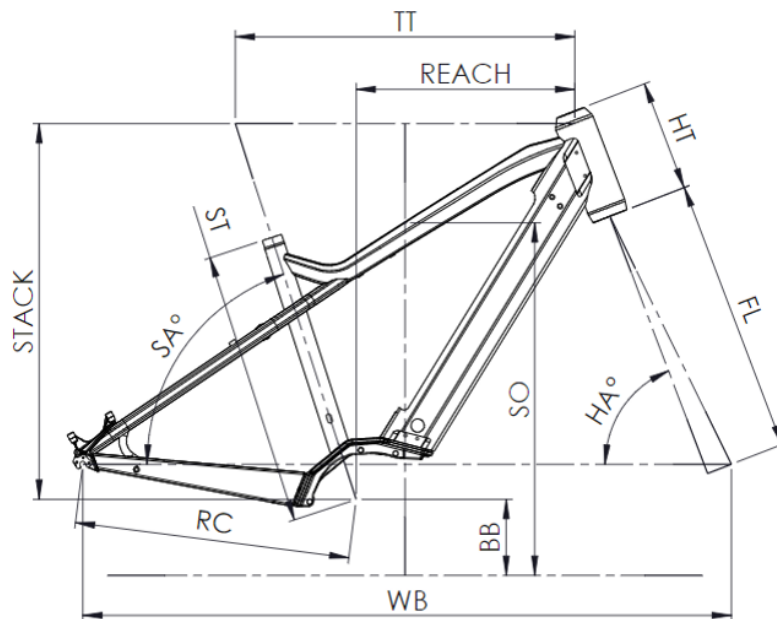

WEIGHT

24.1kg

SIZES

S (1,55 - 1,70m) M (1,68 - 1,83m) L (1,80 - 1,95m)
XL (1,90 - 2,05m)

COLORS

Metalic red glossy

CONDITIONS

Maximum distance, calculated for a 70kg rider in ideal conditions. Estimate your battery range .

{MOUSTACHE

SAMEDI 27 OFF 2

ST - TAILLE / SIZE	mm	420 (S)	470 (M)	530 (L)	580 (XL)
Taille utilisateur / User size	m	1,55 - 1,70	1,68 - 1,83	1,80 - 1,95	1,90 - 2,05
TT - Tube supérieur / Top tube	mm	560	585	610	635
RC - Bases / Rear center	mm	475	475	475	475
HT - Douille de direction / Headtube	mm	170	170	170	190
WB - Empattement / Wheelbase	mm	1115	1130	1155	1182
FL - Longueur de fourche / Fork length	mm	507	507	507	507
BB - Hauteur de boitier / BB height	mm	313	313	313	313
SA - Angle de selle / Seat angle	°	70	70	70	70
HA - Angle de direction / Head angle	°	66,3	67	67	67
Reach	mm	330	354	380	400
Stack	mm	649	654	654	673
SO - Enjambement / Standover	mm	775	783	783	792