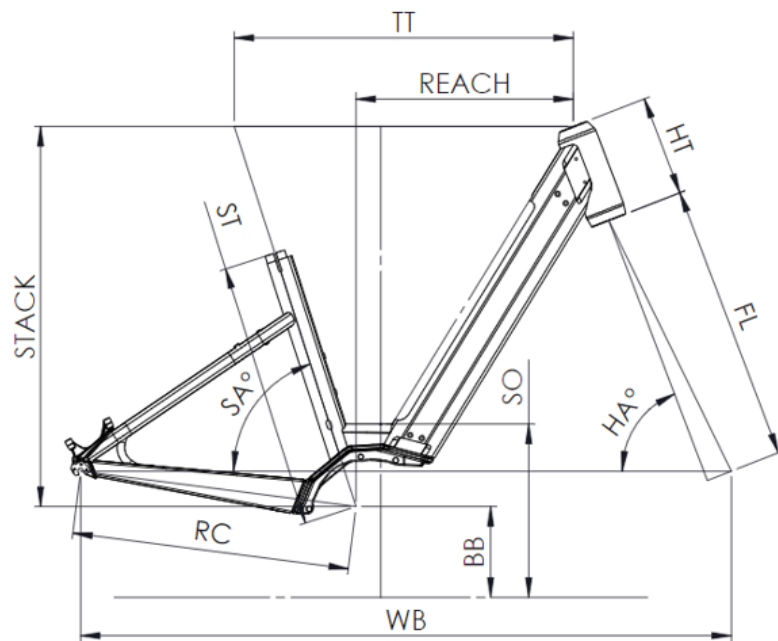

GVWR

135kg

WEIGHT

23.8kg

SIZES

S (1,49 - 1,61m) M (1,59 - 1,76m) L (1,74 - 1,90m)

COLORS

Metalic red glossy

BOSCH CONNECT MODULE (BCM)

Bosch Connect Module (BCM) compatible, with eBike Alarm function

Scan to find this bike online

{MOUSTACHE

SAMEDI 27 OFF 2 OPEN

ST - TAILLE / SIZE	mm	390 (S)	450 (M)	510 (L)
Taille utilisateur / User size	m	1,49 - 1,61	1,59 - 1,76	1,74 - 1,90
TT - Tube supérieur / Top tube	mm	555	580	605
RC - Bases / Rear center	mm	475	475	475
HT - Douille de direction / Headtube	mm	170	170	170
WB - Empattement / Wheelbase	mm	1110	1126	1150
FL - Longueur de fourche / Fork length	mm	507	507	507
BB - Hauteur de boîtier / BB height	mm	313	313	313
SA - Angle de selle / Seat angle	°	70	70	70
HA - Angle de direction / Head angle	°	66,2	67	67
Reach	mm	325	349	375
Stack	mm	650	654	654
SO - Enjambement / Standover	mm	455	455	455