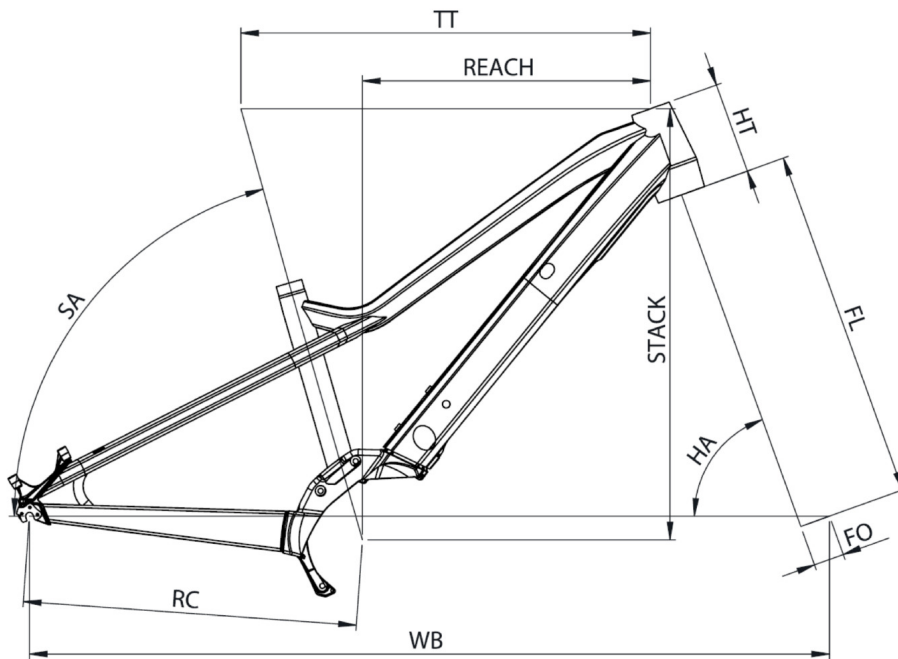

Shimano, 160mm

AUTONOMY

90km

GVWR

120kg

WEIGHT

20.2kg

SIZES

XS (1,33 - 1,50m)

COLORS

Electric Blue glossy

CONDITIONS

Maximum distance, calculated for a 40kg rider in ideal conditions. Estimate your battery range .

WARRANTY

5 years frame and fork Moustache Bikes - 2 years motor, battery

Scan to find this bike online

{MOUSTACHE

SAMEDI 26 OFF

TAILLE - ST	mm	350
Taille utilisateur (à titre indicatif)	m	1,33 - 1,50
Tube supérieur (mesure horizontale) - TT	mm	540
Bases - RC	mm	438
Douille de direction - HT	mm	120
Empattement - WB	mm	1150
Longueur de fourche - FL	mm	462
Hauteur boîtier - BB	mm	299
Angle de selle - SA	°	74
Angle de direction - HA	°	70,2
Reach	mm	378
Stack	mm	565