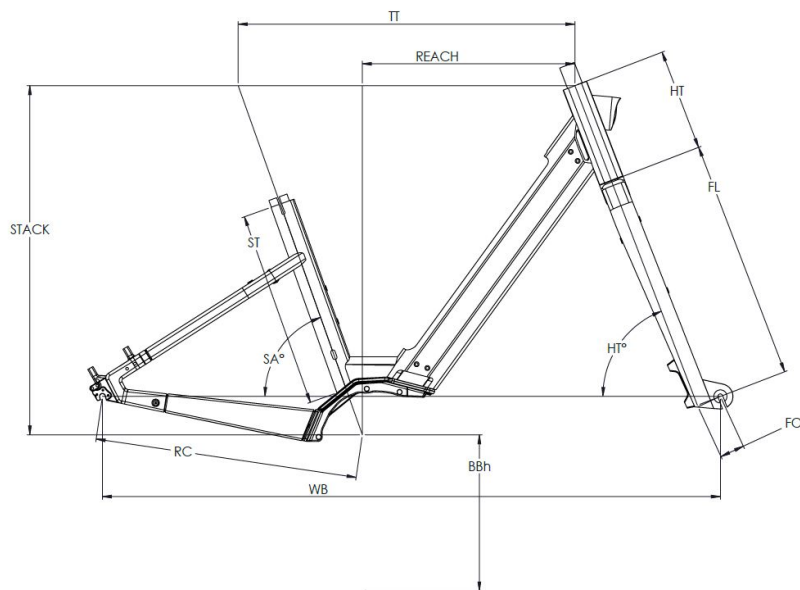

WEIGHT

27.6kg

SIZES

One size (1,57 - 1,90m)

COLORS

Stone Grey glossy

CONDITIONS

Maximum distance, calculated for a 70kg rider in ideal conditions. Estimate your battery range .

{MOUSTACHE

LUNDI 27.6

LU27O06SG245

4 399 €

TAILLE - ST	mm	460 (M)
Taille utilisateur (à titre indicatif)	m	1,57 - 1,90 m
Tube supérieur (mesure horizontale) - TT	mm	615
Bases - RC	mm	480
Douille de direction - HT	mm	185
Empattement - WB	mm	1129
Hauteur boîtier - BB	mm	285
Angle de selle - SA	mm	70,4
Angle de direction - HA	°	69