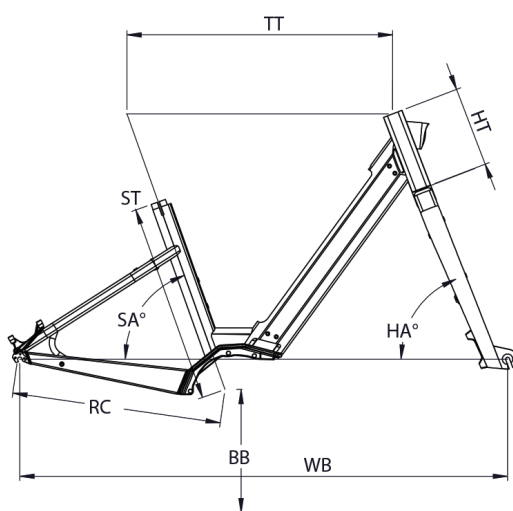

WEIGHT

25.3kg

SIZES

One size (1,57 - 1,90m)

COLORS

Black glossy

CONDITIONS

Maximum distance, calculated for a 70kg rider in ideal conditions. Estimate your battery range .

WARRANTY

5 years frame and fork Moustache Bikes - 2 years motor, battery

LOCK

AXA, Block XXL, same key for framelock & battery lock

Scan to find this bike online

MOUSTACHE

LUNDI 27.1

TAILLE - ST	mm	460 (M)
Taille utilisateur (à titre indicatif)	m	1,57 - 1,90 m
Tube supérieur (mesure horizontale) - TT	mm	615
Bases - RC	mm	480
Douille de direction - HT	mm	185
Empattement - WB	mm	1129
Hauteur boîtier - BB	mm	285
Angle de selle - SA	mm	70,4
Angle de direction - HA	°	69