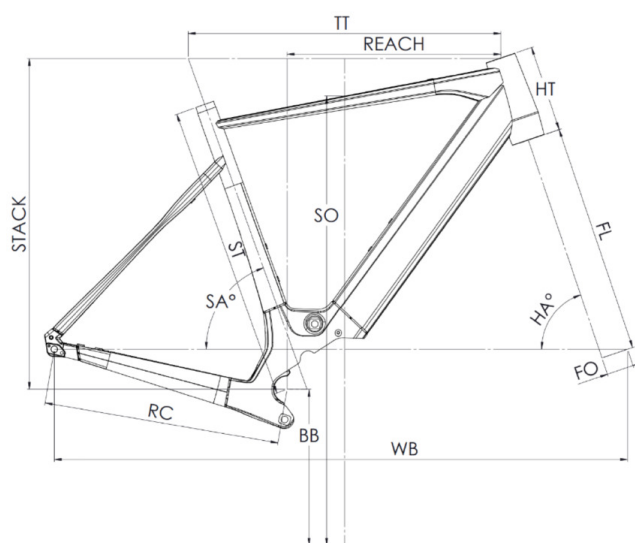

SIZES

S (1,55 - 1,70m) M (1,65 - 1,80m) L (1,75 - 1,95m) XL (1,90 - 2,05m)

COLORS

Fir Green glossy

REMOTE

Bosch, System Controller and Mini Remote, Smart System, integrated in the top tube, range and assistance mode

5 699 €

ST - Taille / Size	mm	460 (S)	500 (M)	540 (L)	580 (XL)
Taille utilisateur / User size	m	1,55 - 1,70	1,65 - 1,80	1,75 - 1,95	1,90 - 2,05
TT - Tube supérieur / Top tube	mm	545	565	585	605
RC - Bases / Rear center	mm	437	437	437	437
HT - Douille de direction / Headtube	mm	120	135	160	180
WB - Empattement / Wheelbase	mm	1039	1049	1061	1071
FL - Longueur de fourche / Fork length	mm	415	415	415	415
BB - Hauteur de boîtier / BB height	mm	288,5	288,5	288,5	288,5
SA - Angle de selle / Seat angle	°	73,3	73	72,8	72,5
HA - Angle de direction / Head angle	°	70	70,7	71,3	72
Reach	mm	375	386	395	405
Stack	mm	569	586	612	634
SO - Enjambement / Standover	mm	772	800	830	850