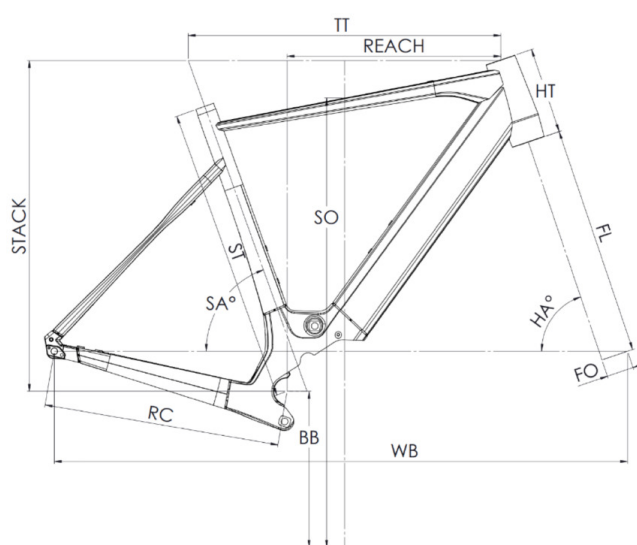

WEIGHT

19.5kg

TYPE DE CADRE

O

Scan to find this bike online

MOUSTACHE

DIMANCHE 29 GRAVEL 2

DI29OE246240

3 899 €

ST - Taille / Size	mm	460 (S)	500 (M)	540 (L)	580 (XL)
Taille utilisateur / User size	m	1,55 - 1,70	1,65 - 1,80	1,75 - 1,95	1,90 - 2,05
TT - Tube supérieur / Top tube	mm	545	565	585	605
RC - Bases / Rear center	mm	437	437	437	437
HT - Douille de direction / Headtube	mm	120	135	160	180
WB - Empattement / Wheelbase	mm	1039	1049	1061	1071
FL - Longueur de fourche / Fork length	mm	415	415	415	415
BB - Hauteur de boîtier / BB height	mm	288,5	288,5	288,5	288,5
SA - Angle de selle / Seat angle	°	73,3	73	72,8	72,5
HA - Angle de direction / Head angle	°	70	70,7	71,3	72
Reach	mm	375	386	395	405
Stack	mm	569	586	612	634
SO - Enjambement / Standover	mm	772	800	830	850