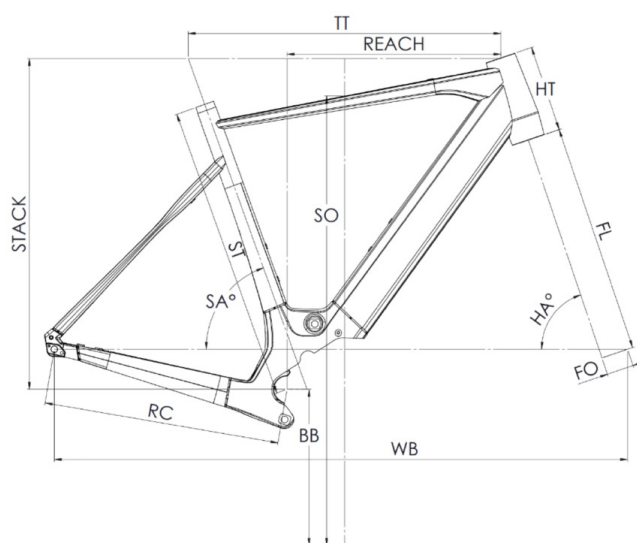

Moustache, 24H, 12x142mm, thru axle

FRONT LIGHT

Trelock, Lighthammer, 80 lux, powered by main battery

SIZES

XS (1,50 - 1,60m) S (1,55 - 1,70m) M (1,65 - 1,80m)

COLORS

Pebble grey glossy

REMOTE

Bosch, System Controller and Mini Remote, Smart System, integrated in the top tube, range and assistance mode

WEIGHT

19.2kg

TYPE DE CADRE

O

Scan to find this bike online

MOUSTACHE

DIMANCHE 29 GRAVEL 4

DI29OE446240

4 899 €

ST - Taille / Size	mm	460 (S)	500 (M)	540 (L)	580 (XL)
Taille utilisateur / User size	m	1,55 - 1,70	1,65 - 1,80	1,75 - 1,95	1,90 - 2,05
TT - Tube supérieur / Top tube	mm	545	565	585	605
RC - Bases / Rear center	mm	437	437	437	437
HT - Douille de direction / Headtube	mm	120	135	160	180
WB - Empattement / Wheelbase	mm	1039	1049	1061	1071
FL - Longueur de fourche / Fork length	mm	415	415	415	415
BB - Hauteur de boîtier / BB height	mm	288,5	288,5	288,5	288,5
SA - Angle de selle / Seat angle	°	73,3	73	72,8	72,5
HA - Angle de direction / Head angle	°	70	70,7	71,3	72
Reach	mm	375	386	395	405
Stack	mm	569	586	612	634
SO - Enjambement / Standover	mm	772	800	830	850